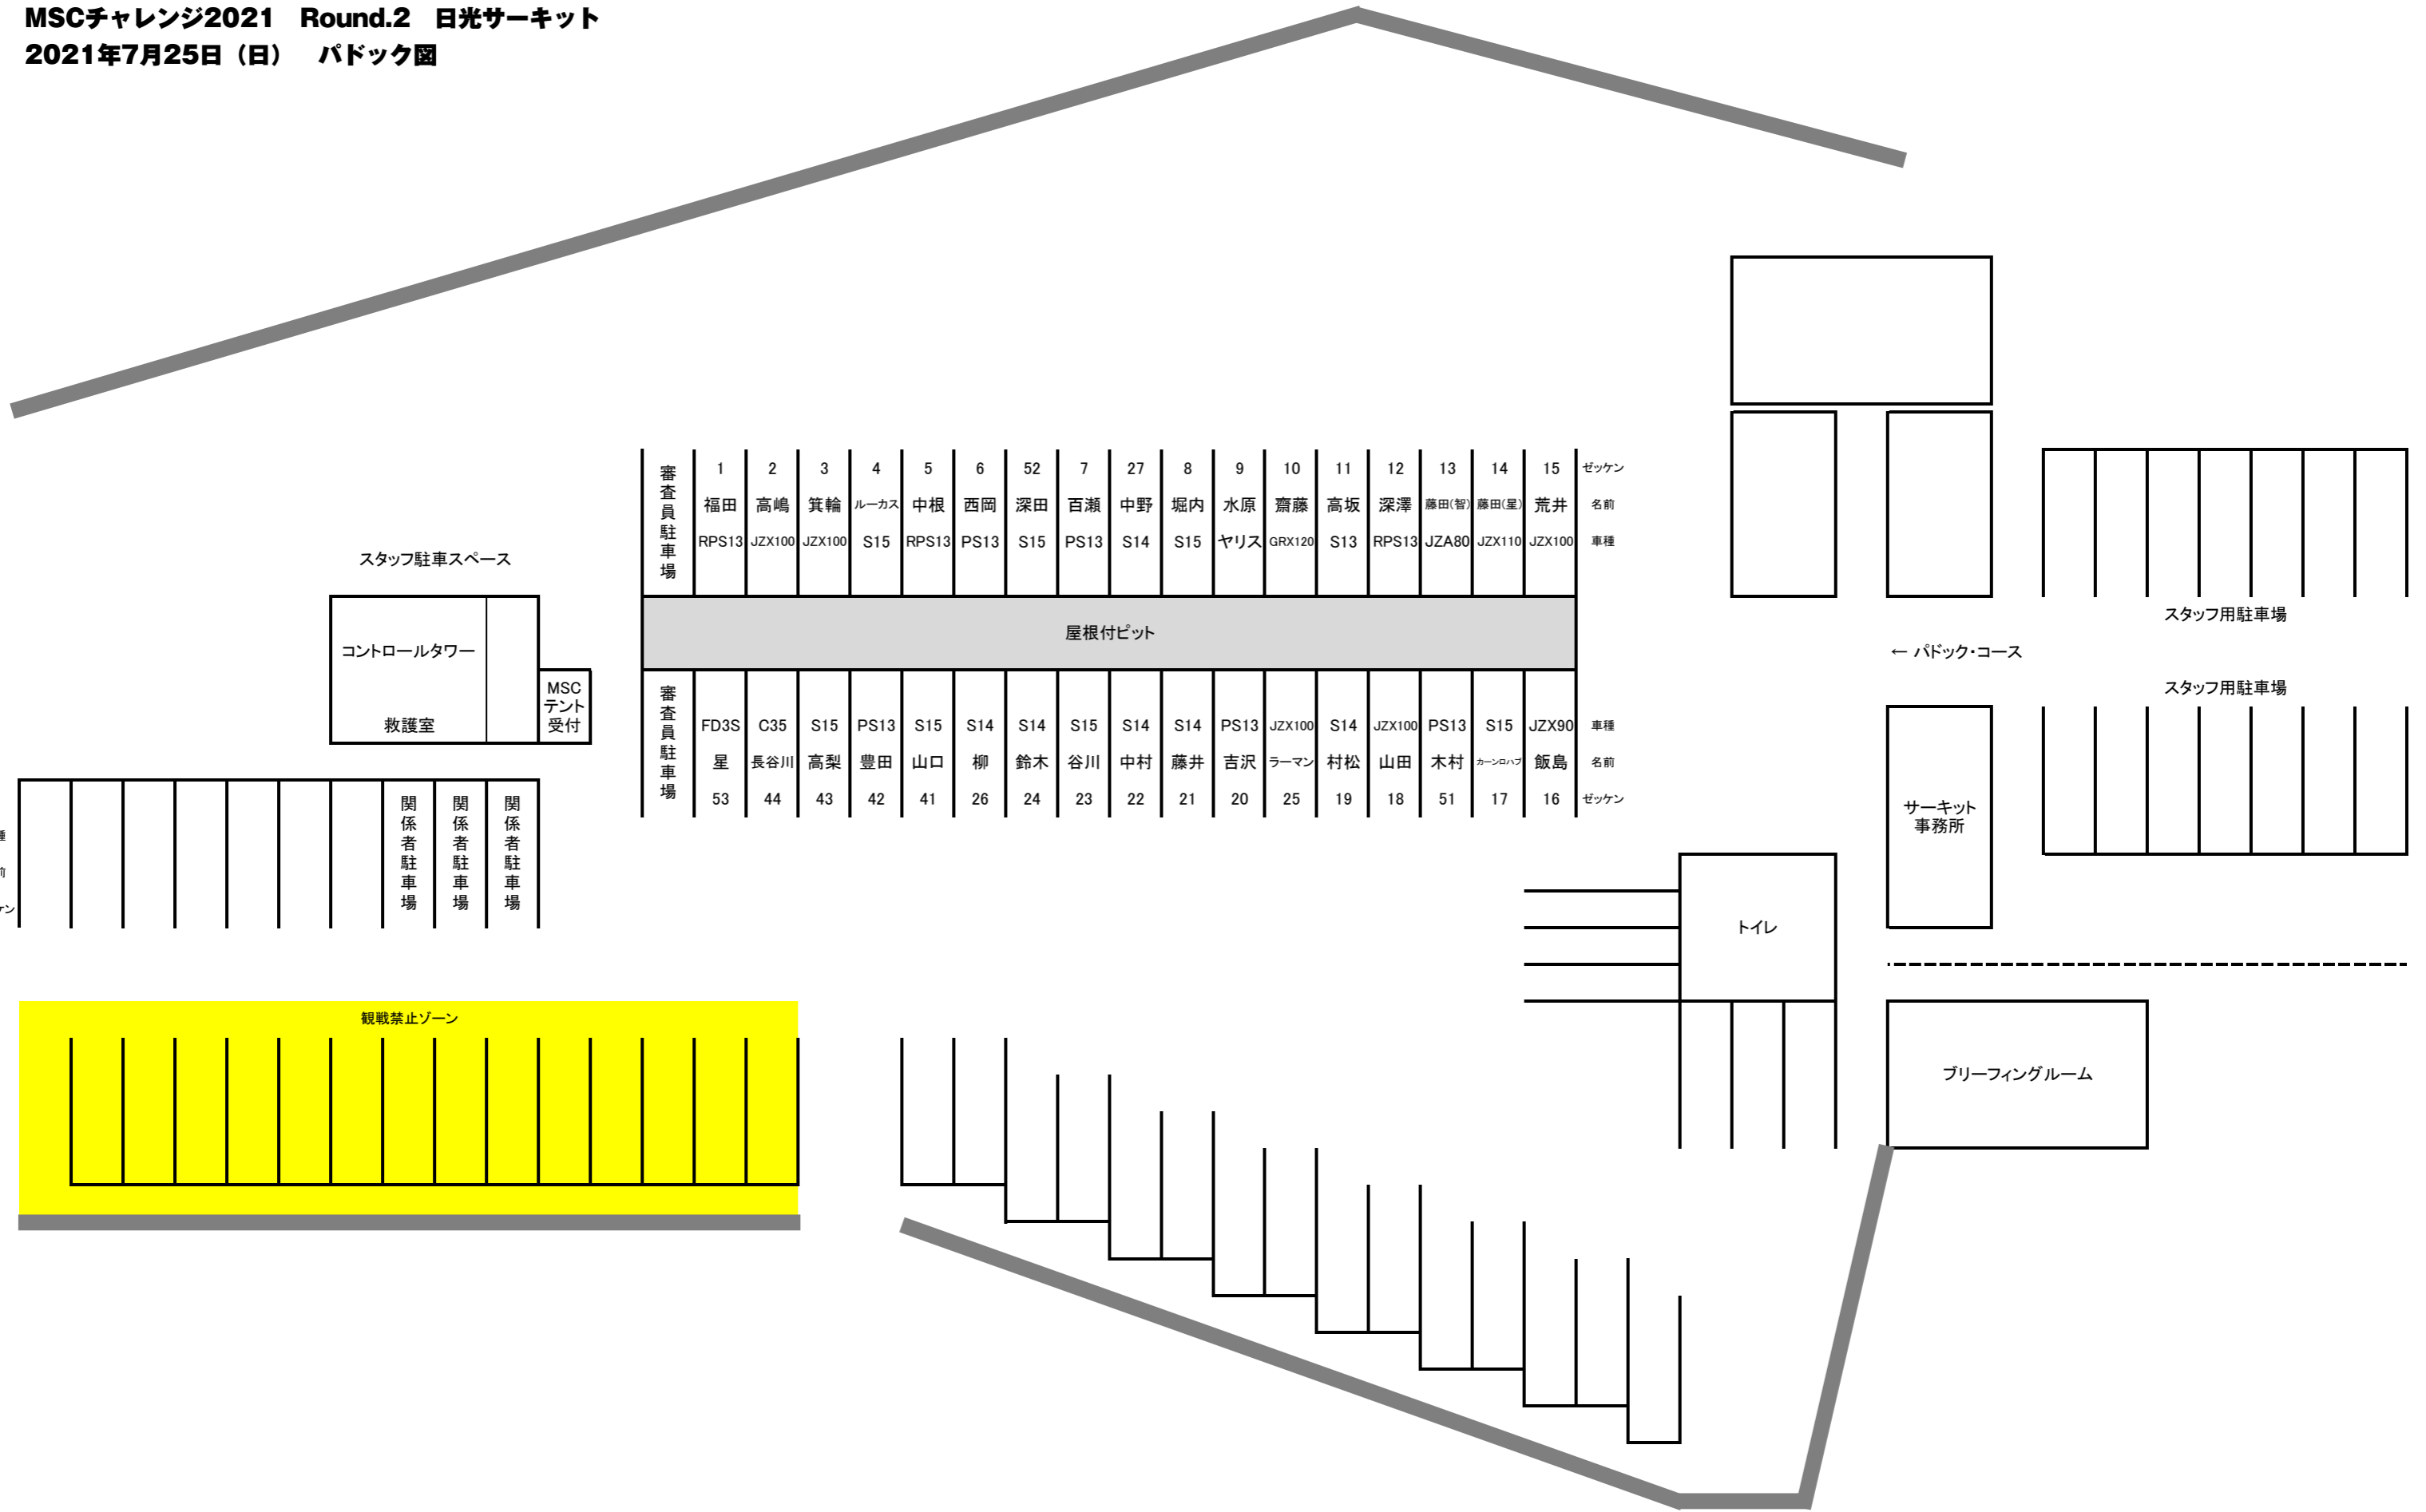

MSCチャレンジ2021 Round.2 日光サーキット  
2021年7月25日（日） パドック図

審査員 駐車場	1	2	3	4	5	6	52	7	27	8	9	10	11	12	13	14	15	ゼッケン
	福田	高嶋	箕輪	ルーカス	中根	西岡	深田	百瀬	中野	堀内	水原	齋藤	高坂	深澤	藤田(智)	藤田(星)	荒井	名前
	RPS13	JZX100	JZX100	S15	RPS13	PS13	S15	PS13	S14	S15	ヤリス	GRX120	S13	RPS13	JZA80	JZX110	JZX100	車種
屋根付ピット																		
審査員 駐車場	FD3S	C35	S15	PS13	S15	S14	S14	S15	S14	S14	PS13	JZX100	S14	JZX100	PS13	S15	JZX90	車種
	星	長谷川	高梨	豊田	山口	柳	鈴木	谷川	中村	藤井	吉沢	ラーマン	村松	山田	木村	カンロハフ	飯島	名前
	53	44	43	42	41	26	24	23	22	21	20	25	19	18	51	17	16	ゼッケン

スタッフ駐車スペース

コントロールタワー

救護室

MSC  
テント  
受付

車種																		
名前																		
ゼッケン																		

トイレ

サーキット事務所

ブリーフィングルーム

← パドック・コース

スタッフ用駐車場

スタッフ用駐車場